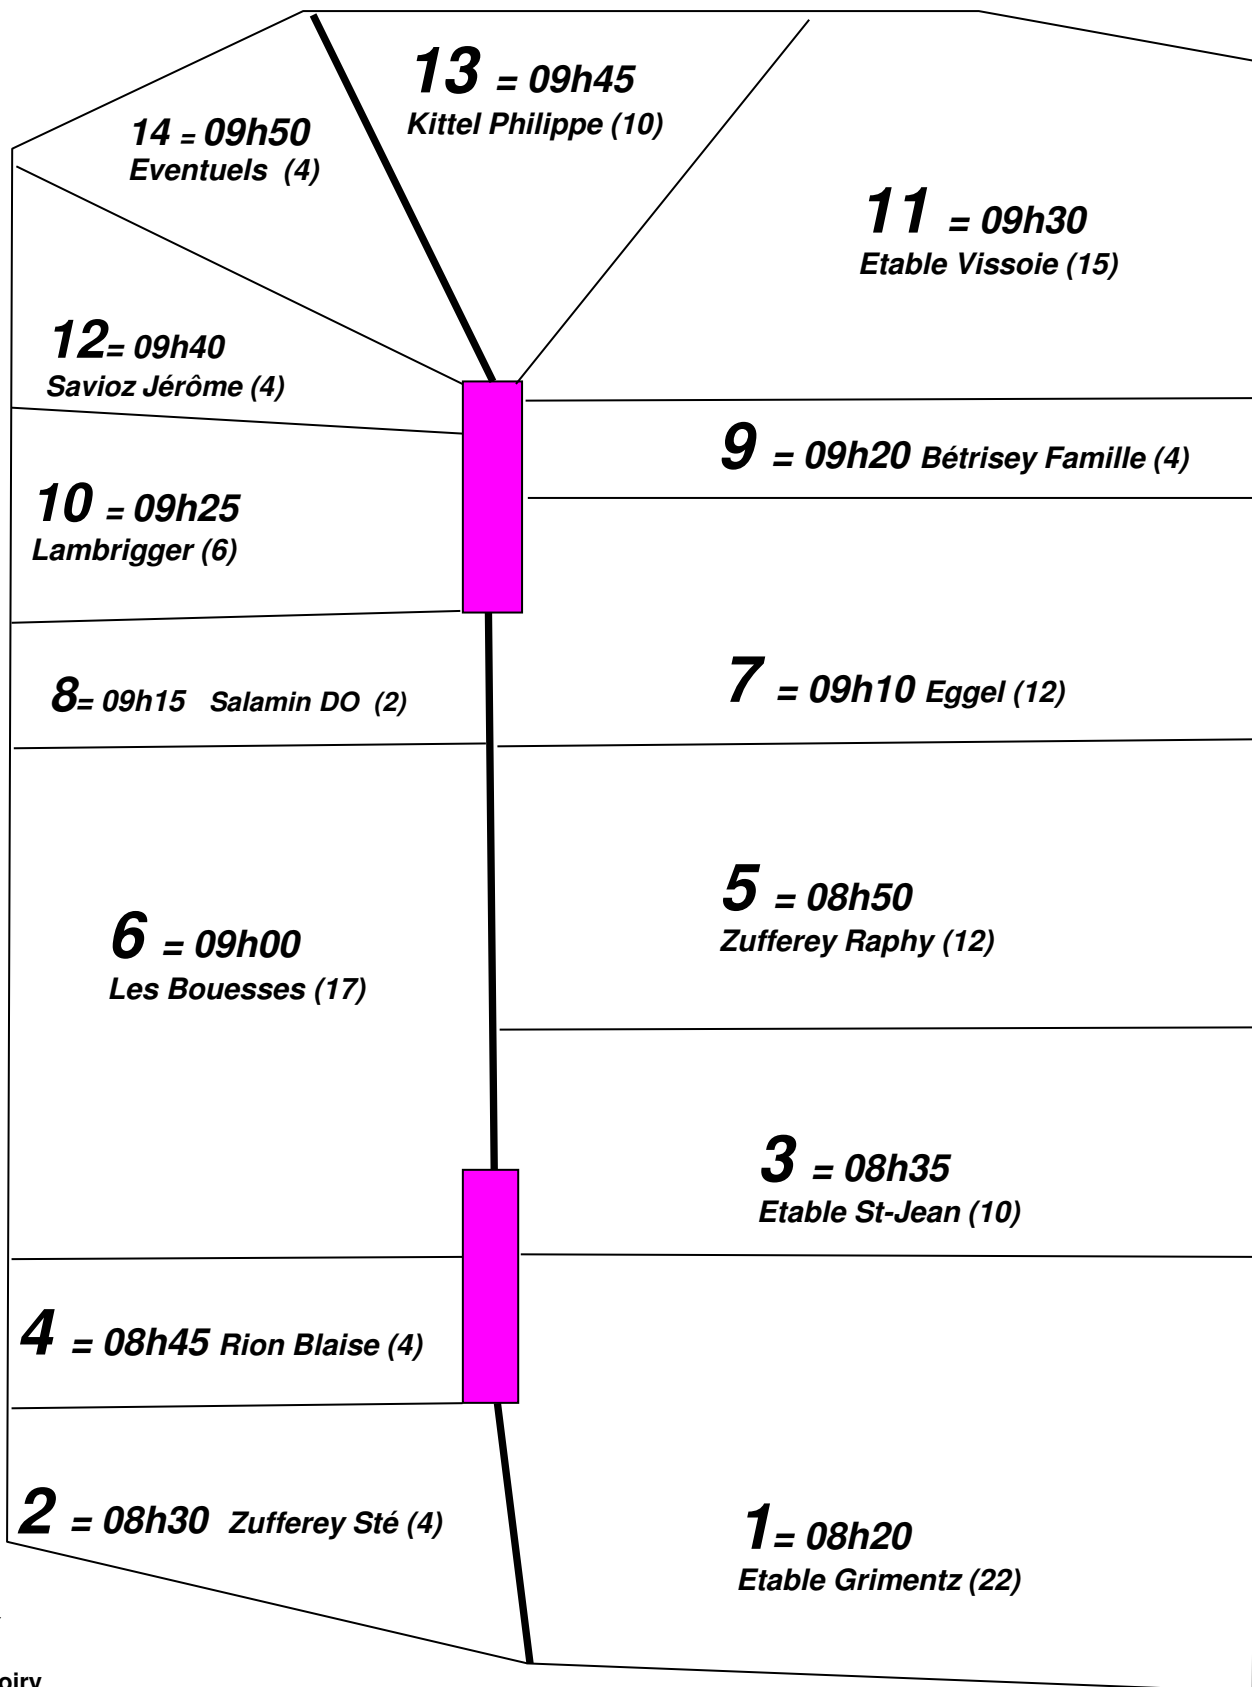

Entrée

Sierre

Moiry