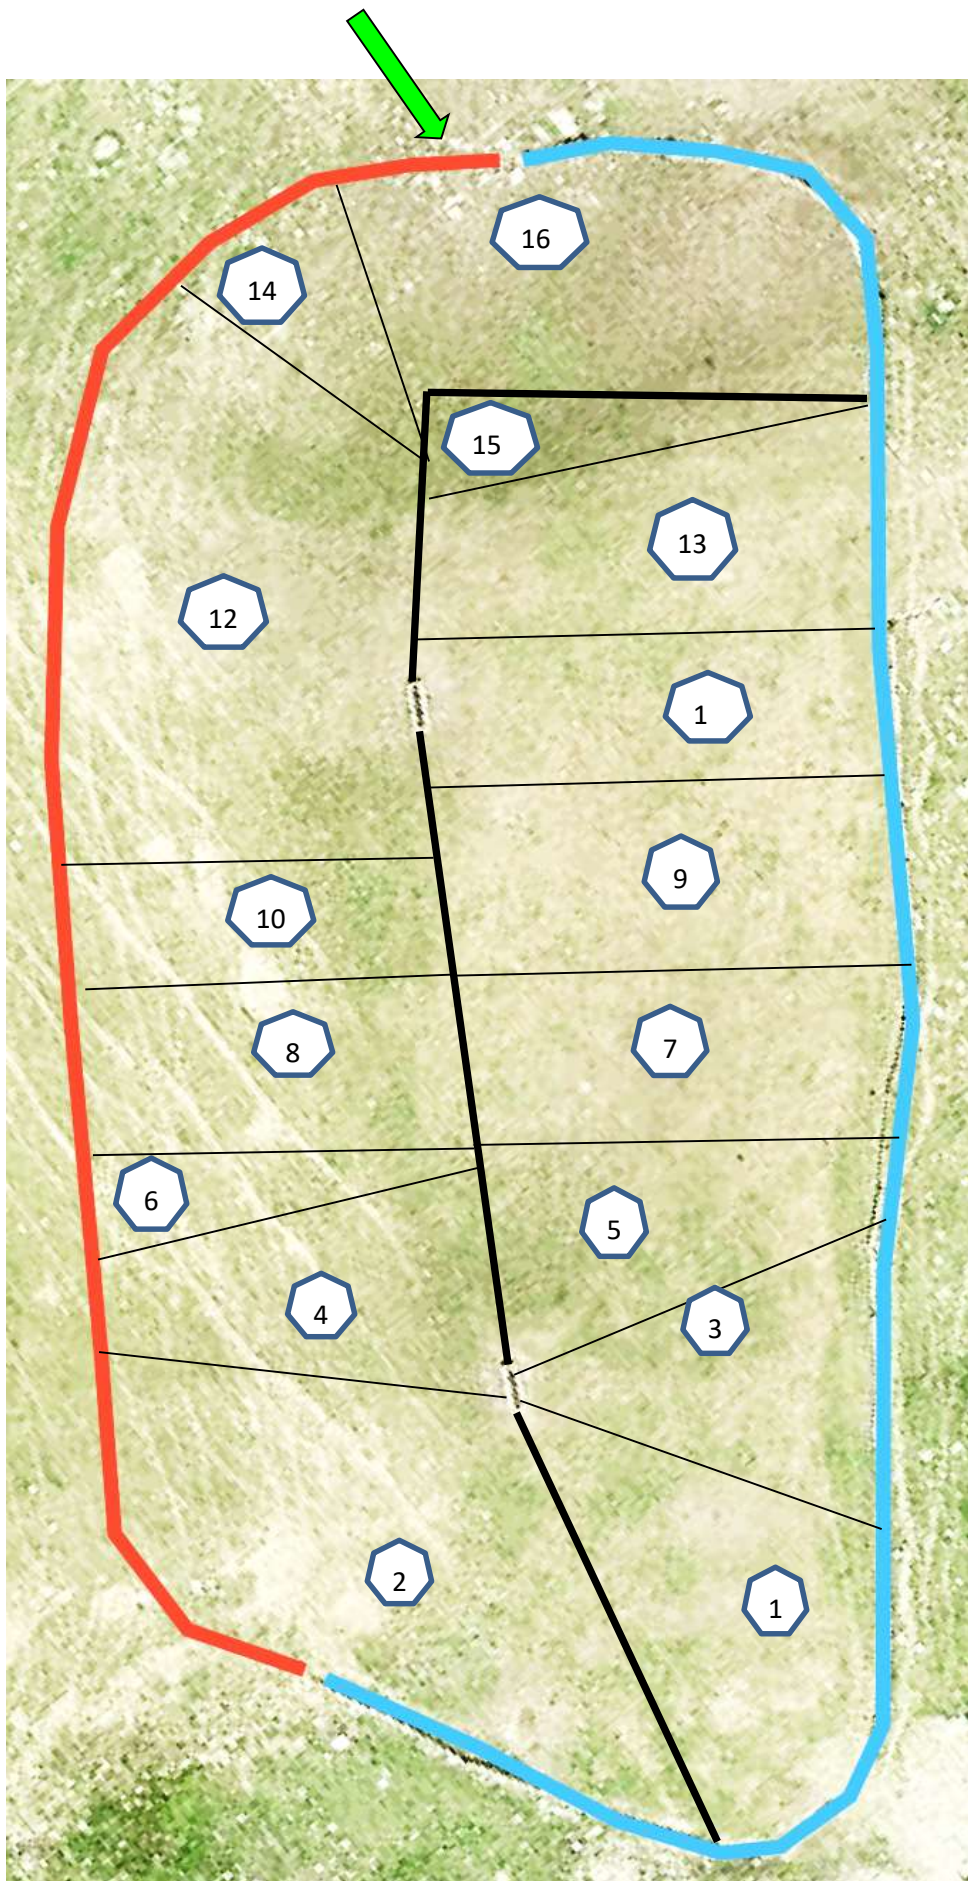

# Emplacement des troupeaux - Inalpe

# Alpage de Moiry 2024

Ordre d'entrée		Vaches inscrites:	Heure d'entrée
1	Etable St-Jean	7	8:15
2	Etable Grimentz	14	8:25
3	Kittel Ph. (Privé)	8	8:35
4	Bétrisey & Fille	4	8:45
5	Zufferey Stéphane (Pinsec)	3	8:50
6	Eventuels autres	0	8:55
7	Meichtry Marius	6	9:00
8	Lambrigger Claude	5	9:05
9	Savioz Jérôme	5	9:10
10	Zufferey Stéphane (Mission)	3	9:15
11	Zufferey J.Jacques (privé)	4	9:20
12	Etable Vissoie	14	9:25
13	Rausis Famille	7	9:35
14	Salamin Aymeline	2	9:45
15	Rion Blaise (privé)	2	9:50
16	Zufferey Raphy	13	9:55
		97	