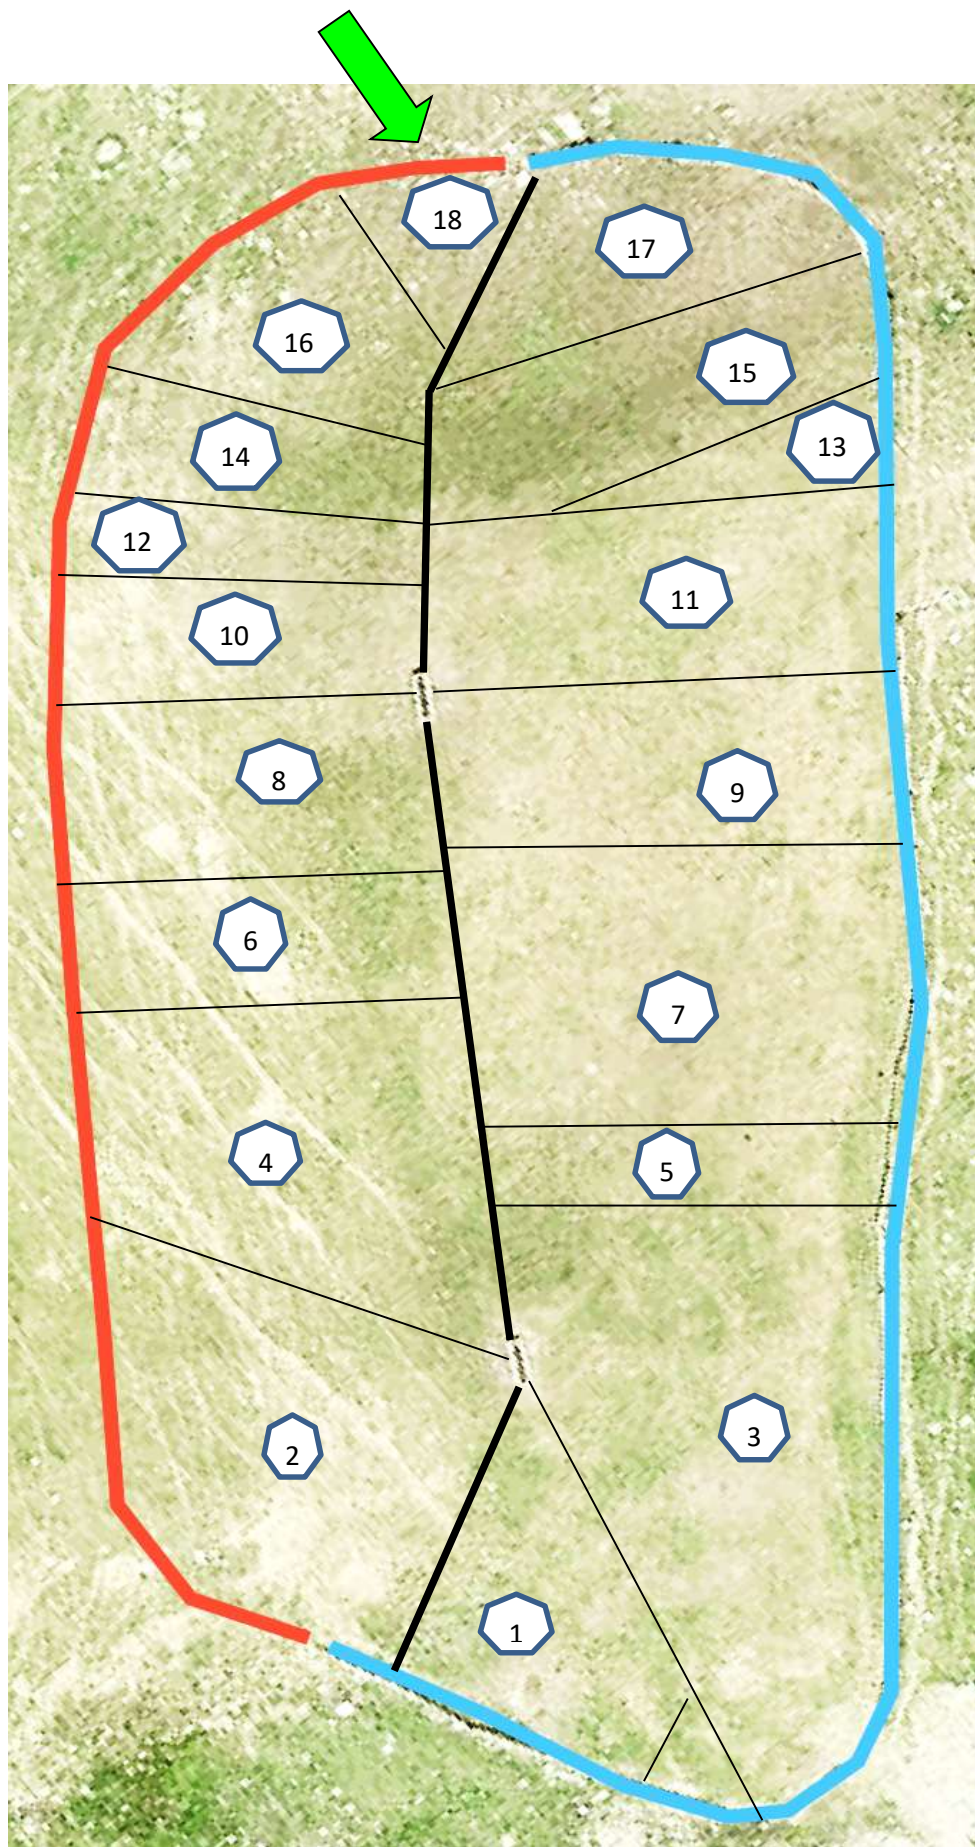

# Emplacement des troupeaux - Inalpe

# Alpage de Moiry 2026

Ordre d'entrée		Vaches inscrites	Heure d'entrée
1	Rausis Vanessa & Christophe	8	8:20
2	Zufferey Raphy	12	8:25
3	Etable Grimentz	16	8:35
4	Etable St-Jean	10	8:45
5	Zufferey J.-Jacques (privé)	2	8:50
6	Bétrisey & Fille	5	8:55
7	Famille Salamin Aymeline	11	9:00
8	Kittel Philippe	7	9:05
9	Delay Dylan	7	9:10
10	Salamin DO	4	9:15
11	Famille Bregy	8	9:20
12	Rion Blaise (privé)	2	9:25
13	Eventuels autres	0	9:30
14	Zufferey Stéphan. (Pinsec)	4	9:35
15	Schaller - Fux	6	9:40
16	Etable Vissoie	6	9:45
17	Savioz Jérôme	6	9:50
18	Zufferey Stéphan. (Mission)	2	9:55
		116	