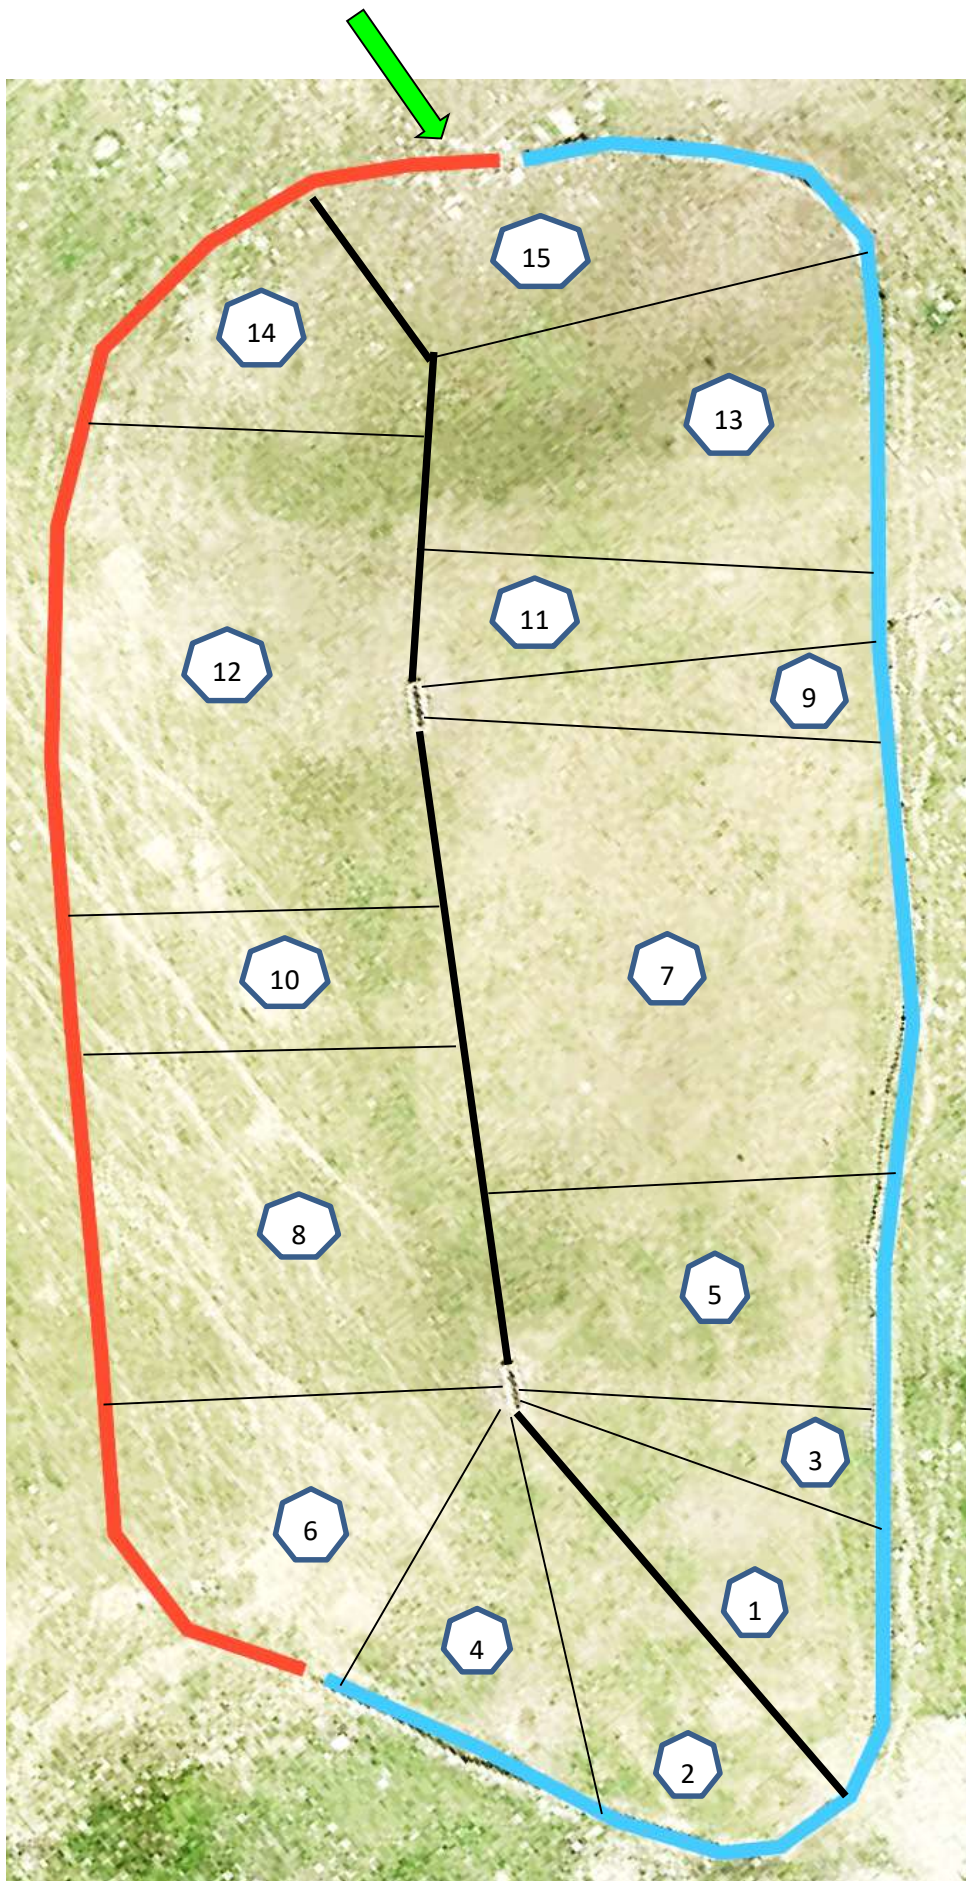

Emplacement des troupeaux - Inalpe

Alpage de Moiry 2023

Ordre d'entrée		Vaches inscrites	Heure d'entrée
1	Meichtry Marius	6	8:20
2	Savioz Jérôme	5	8:25
3	Eventuels autres	2	8:30
4	Rion Blaise (privé)	3	8:35
5	Etable St-Jean	8	8:40
6	Zufferey J.Jacques (privé)	4	8:50
7	Etable Grimentz	15	8:55
8	Rausis Famille	10	9:05
9	Zufferey Stéphane (Mission)	3	9:15
10	Zufferey Stéphane (Pinsec)	4	9:20
11	Bétrisey & Fille	5	9:25
12	Etable Vissoie	14	9:30
13	Zufferey Raphy	12	9:40
14	Lambrigger Claude	4	9:50
15	Kittel Ph. (Privé)	8	9:55
		103	